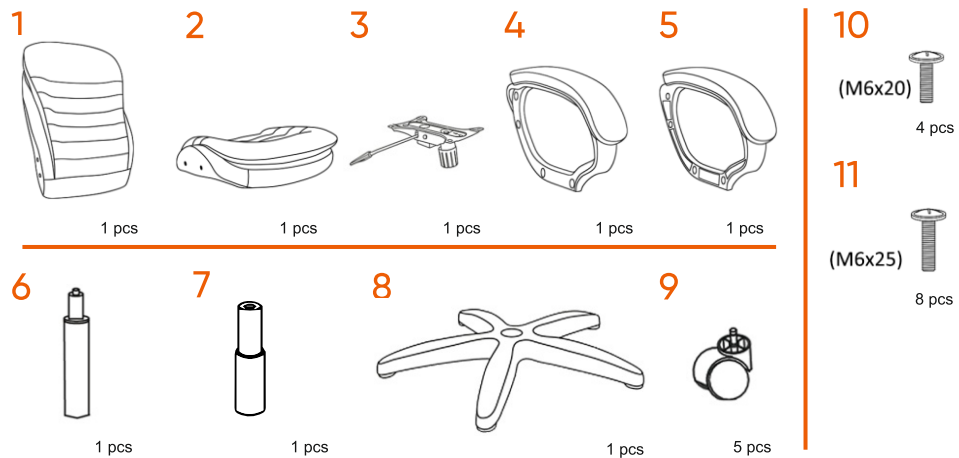

Chairman 795LT

RU ИНСТРУКЦИЯ ПО СБОРКЕ
EN ASSEMBLY INSTRUCTIONS
DE AUFBAUANLEITUNG
FR INSTRUCTIONS DE MONTAGE
IT MANUALE D'USO
ES INSTRUCCIONES DE MONTAJE
CS NÁVOD K MONTÁŽI
KK ЖИНАУ ЖӨНІНДЕГІ НҰСҚАУЛЫҚ