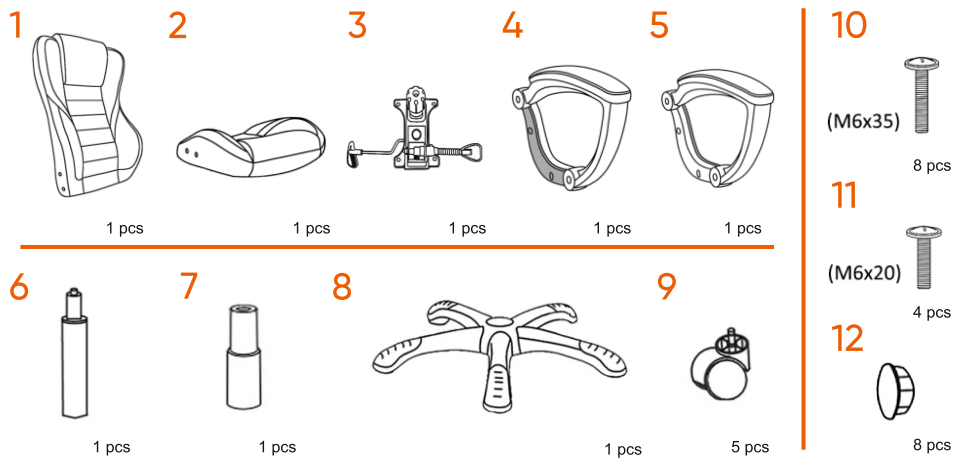

Chairman Game 22

RU ИНСТРУКЦИЯ ПО СБОРКЕ
EN ASSEMBLY INSTRUCTIONS
DE AUFBAUANLEITUNG
FR INSTRUCTIONS DE MONTAGE
IT MANUALE D'USO
ES INSTRUCCIONES DE MONTAJE
CS NÁVOD K MONTÁŽI
KK ЖИНАУ ЖӨНІНДЕГІ НҰСҚАУЛЫҚ